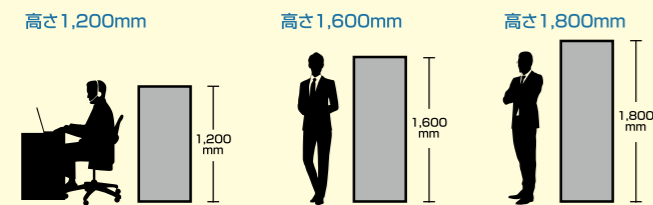

高さに応じて使い分け

高さ1,200mm: 座っていても向かいの相手がギリギリ見え、パーティション越しに声が届くため、集中と会話が必要なワークスペースに適しています。

高さ1,600mm: 座ったときの視線をさえぎり、立つと向かいが見える高さとなるため、ミーティングスペースや部署間の隔仕切りに適しています。

高さ1,800mm: 立ったときに視線をさえぎるため、空間を部屋として隔仕切るのに向いています。