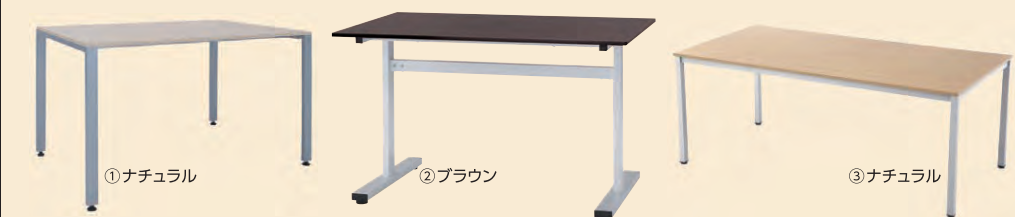

サイドスタック

商品名	サイズ(mm)	新品定価(税抜)	OB 特価(税抜)	商品名	サイズ(mm)	新品定価(税抜)	OB 特価(税抜)
サイドスタック	1800×450×700	86,000円	15,000円～	サイドスタック	1200×450×750	56,800円	10,000円～
サイドスタック	1500×450×750	71,400円	12,000円～				

国産中古

格安新品

商品名	品番	サイズ(W×D×Hmm)	価格(税抜)	OB 特価(税抜)
① 井上金庫: UTSミーティングテーブル	UTS-S2112	2100×1200×700	178,700円	73,700円
② アールエフヤマカワ: OAミーティングテーブル	ATD-2412-AF2	2400×1200×700	59,800円	36,300円
③ アールエフヤマカワ: ミーティングテーブル	RFPC-201	3000×1200×700	99,800円	59,400円