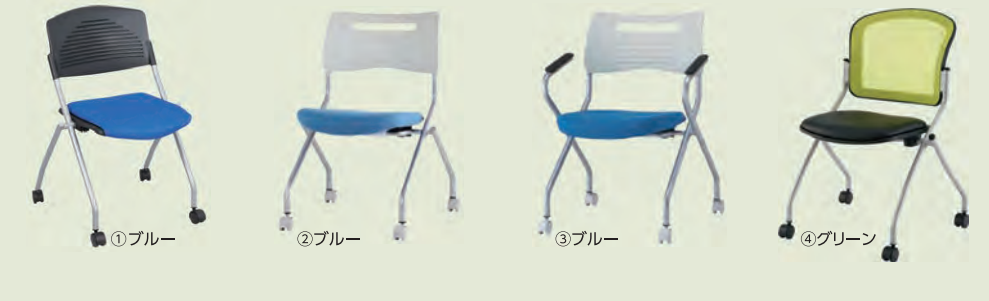

MEETING CHAIR

ミーティングチェア 4,000円台～

商品名
①オカムラ:ART COLLECTION
商品名
②内田洋行:MX-42
商品名
③コクヨ:EXAGE
商品名
④イトーキ:DMシリーズ

スタッキングチェア 3,000円台～

商品名
①オカムラ:プロスタック
商品名
②内田洋行:OKシリーズ
商品名
③コクヨ:160シリーズ
商品名
④イトーキ:ルベック

ネスティングチェア 5,000円台～(1脚)

商品名
①オカムラ:グラータチェア
商品名
②内田洋行:FM-320チェア
商品名
③コクヨ:サテリテチェア
商品名
④イトーキ:マノスチェア

エグゼクティブチェア 40,000円～

商品名
①オカムラ:コンテッサチェア
商品名
②内田洋行:パルス
商品名
③コクヨ:フォスタ
商品名
④イトーキ:スピーチ

国産中古

格安新品

商品名	機能	品番	価格(税抜)	OB 特価(税抜)
①井上金庫:OROチェア	肘無	ORO-33	16,600円	8,600円
②井上金庫:コンセプトチェア	肘無	LAIN-7068C	16,200円	7,800円
③井上金庫:BASチェア	肘付	BAS-P420A	26,800円	12,300円
④SEKI:サターンチェア	肘付	-	オープン	19,600円

商品名	機能	品番	価格(税抜)	OB 特価(税抜)
①井上金庫:PMCスタッキングチェア	肘無	PMC-430	13,300円	5,600円
②カグクロ:パスチェア	肘無	PZ-110Z	11,700円	4,900円
③不二貿易:スタッキングチェア	肘無	FBD-114GY	8,000円	4,400円
④AICO:MC-131チェア	肘無	MC-131W	12,000円	6,900円

商品名	機能	品番	価格(税抜)	OB 特価(税抜)
①カグクロ:プロチーム	肘無	PT-002-BKBL	27,000円	9,500円
②井上金庫:平行スタッキングチェア	肘無	MSC-420	23,000円	9,900円
③井上金庫:平行スタッキングチェア	肘付	MSH-420A	27,600円	12,300円
④関家具:ベンチェア肘なし	肘無	BENN-ベンⅢ	オープン	11,800円

商品名	機能	品番	価格(税抜)	OB 特価(税抜)
①その他:セーブルチェア	肘付	SB-001	24,300円	9,700円
②TOKIO:マネージャーチェア	肘付	FTX-3	22,900円	14,200円
③カグクロ:ディスカス	肘付	DSS-631	22,900円	14,700円
④SEKI:ドーマー	肘付	-	オープン	11,000円

国産新品

商品名	機能	品番	価格(税抜)	OB 特価(税抜)
①内田洋行:MF-150チェア	肘無	MF-158	24,100円	14,400円
②内田洋行:MW-90チェア	肘無	MW-90	36,700円	21,900円
③内田洋行:MF-160チェア	肘無	MF-161A	24,100円	14,400円
④内田洋行:FM-345チェア	肘付	FM-345F WS	47,000円	27,900円