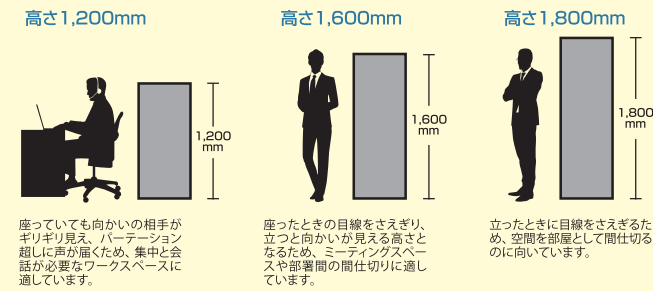

高さに応じて使い分け

落ち着いたデザインでキズに強く、汚れも拭き取りやすい。

商品名	サイズ(H×Wmm)	品番	価格(税抜)	OB 特価(税抜)
ローパーティション メラミン 5色	H1200×W700	V6-PN-20	21,450円	7,800円
※ホワイト・ダークブラウン・チーク・ダークグレー・ナチュラルウッド	H1200×W1000	V6-PN-21	28,200円	10,300円
	H1200×W1200	V6-PN-22	29,850円	11,000円
	H1600×W600	V6-PN-23	23,700円	8,700円
	H1600×W900	V6-PN-24	29,850円	11,000円
	H1600×W1200	V6-PN-25	36,900円	13,500円
	H1800×W600	V6-PN-26	33,150円	12,200円
	H1800×W900	V6-PN-27	40,200円	14,700円
	H1800×W1200	V6-PN-28	43,350円	16,000円